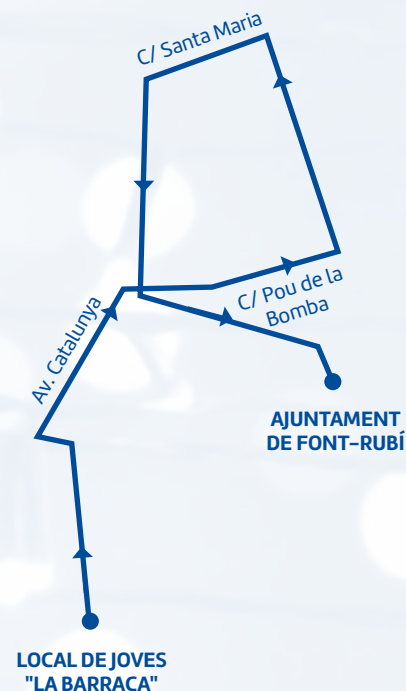

Dissabte 6 d'agost

A les 23 h, a l'Espai Jove *La Barraca*, fins a la Plaça de l'Ajuntament.

CORREFOC

Amb el **BALL DE DIABLES DE FONT-RUBÍ**

Entitats convidades: **Ball de Diables de Torrelles de Foix i Colla de diables La Diabòlica de Gràcia.**

Organitza: **Ball de Diables** amb el suport de l'**ADF de Font-rubí**

A la 1 h, a la Pista Poliesportiva

CONCERT

Amb **LA BANDA DEL COCHE ROJO**

Grup de versions amb molta experiència en els escenaris, que utilitzen la temàtica de la Fórmula 1 per disfressar-se de pilots i així presentar-se com: *El Doctor* (guitarra), *El Trempat* (veu solista), *El Basco* (bateria), *Clic* (baix elèctric) i en *Victart* (teclats).